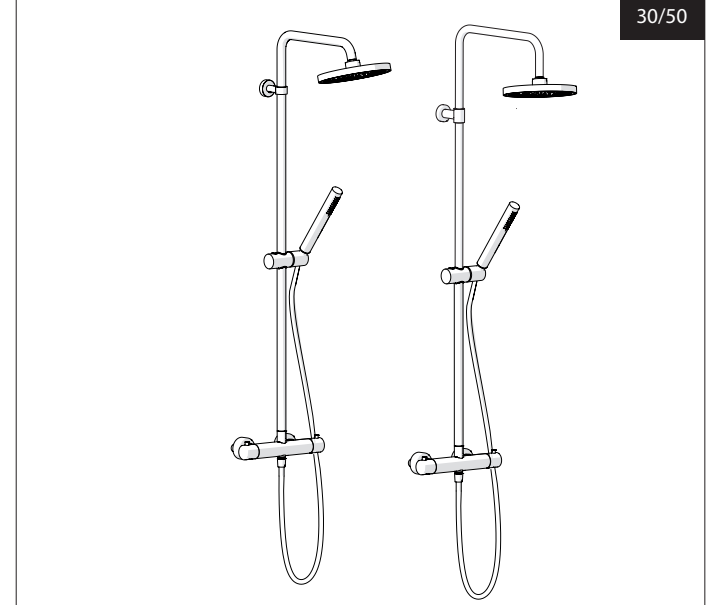

5

6

7

NOBILIS

SERIE: PLUS - LIVE -VELIS
LIKID - SPRING - CARLOS P. - DUBAI - LIRA

www.nobili.it

PRIMA DI INIZIARE / BEFORE STARTING

| | | | | | | | | | | |
|---|-------|---------|--------|---|---|---|------|--------|----|----|
| P | P bar | 0,5 MIN | MAX 10 | 1 | 5 | T | T °C | MAX 80 | 65 | 45 |
|---|-------|---------|--------|---|---|---|------|--------|----|----|