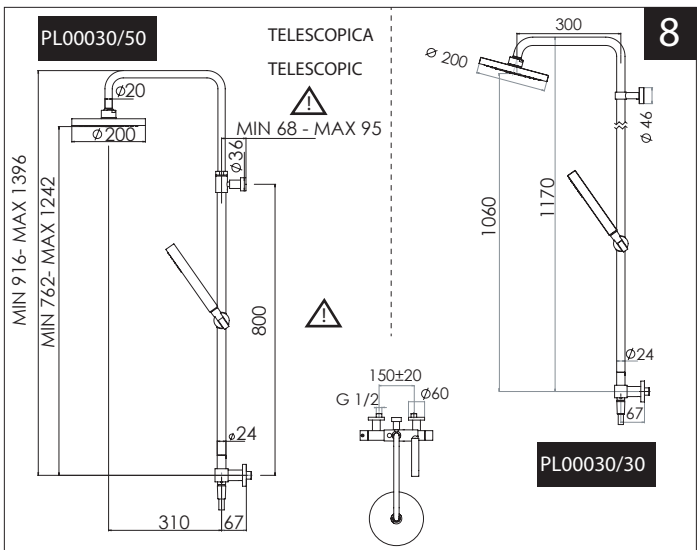

5

6

7

NOBILIS

SERIE: PLUS - LIVE -VELIS
LIKID - SPRING - CARLOS P. - DUBAI - LIRA

www.nobili.it

PRIMA DI INIZIARE / BEFORE STARTING

| | | | | | | | | | | |
|---|-------|---------|--------|---|---|---|------|--------|----|----|
| P | P bar | 0,5 MIN | MAX 10 | 1 | 5 | T | T °C | MAX 80 | 65 | 45 |
|---|-------|---------|--------|---|---|---|------|--------|----|----|