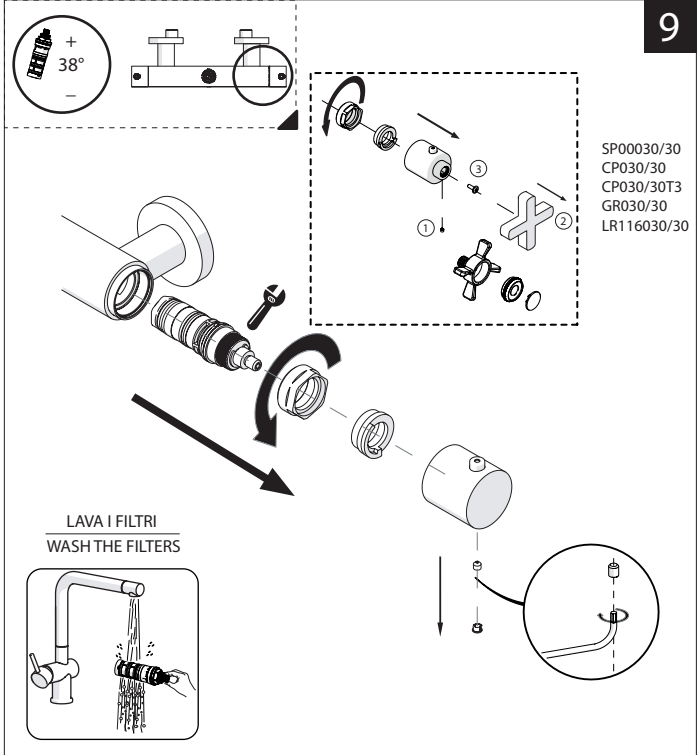

5

6

7

NOBILIS

SERIE: PLUS - LIVE -VELIS
LIKID - SPRING - CARLOS P. - DUBAI - LIRA

www.nobili.it

PRIMA DI INIZIARE / BEFORE STARTING

| | | | | | | | | | | |
|---|-------|---------|--------|---|---|---|------|--------|----|----|
| P | P bar | 0,5 MIN | MAX 10 | 1 | 5 | T | T °C | MAX 80 | 65 | 45 |
|---|-------|---------|--------|---|---|---|------|--------|----|----|