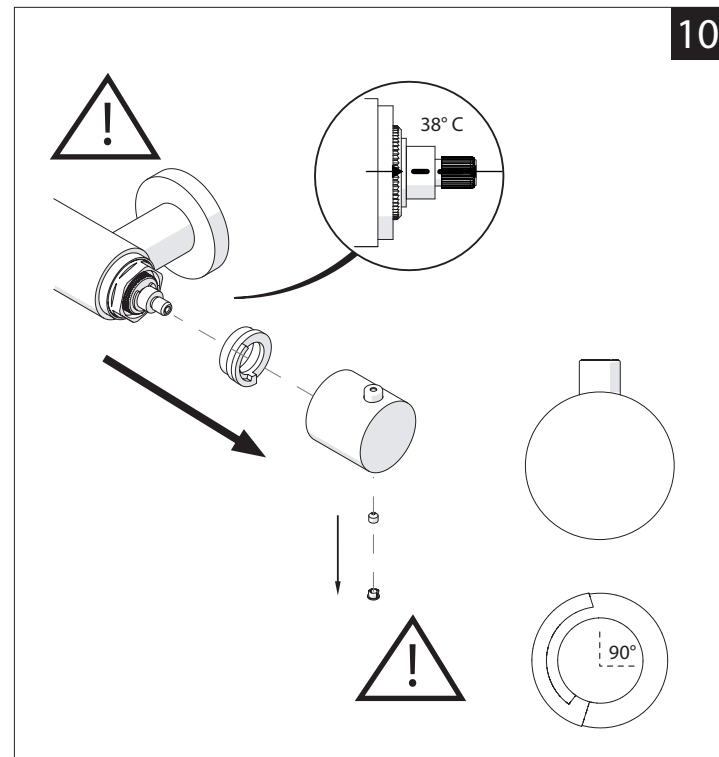

5

6

7

NOBILIS

SERIE: PLUS - LIVE -VELIS
LIKID - SPRING - CARLOS P. - DUBAI - LIRA

www.nobili.it

PRIMA DI INIZIARE / BEFORE STARTING

| | | | | | | | | | | |
|---|-------|---------|--------|---|---|---|------|--------|----|----|
| P | P bar | 0,5 MIN | MAX 10 | 1 | 5 | T | T °C | MAX 80 | 65 | 45 |
|---|-------|---------|--------|---|---|---|------|--------|----|----|