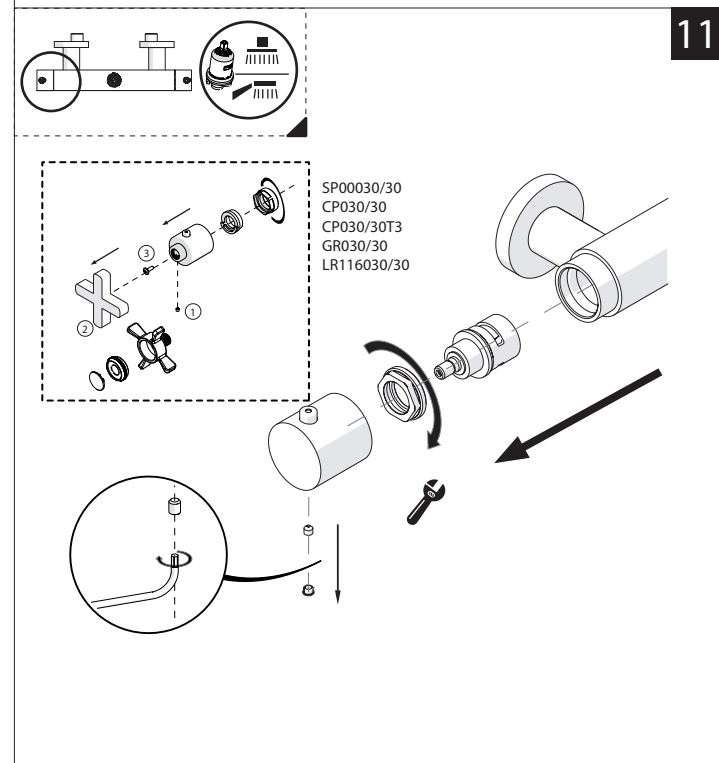

5

6

7

NOBILIS

SERIE: PLUS - LIVE -VELIS
LIKID - SPRING - CARLOS P. - DUBAI - LIRA

www.nobili.it

PRIMA DI INIZIARE / BEFORE STARTING

| | | | | | | | | | | |
|---|-------|---------|--------|---|---|---|------|--------|----|----|
| P | P bar | 0,5 MIN | MAX 10 | 1 | 5 | T | T °C | MAX 80 | 65 | 45 |
|---|-------|---------|--------|---|---|---|------|--------|----|----|